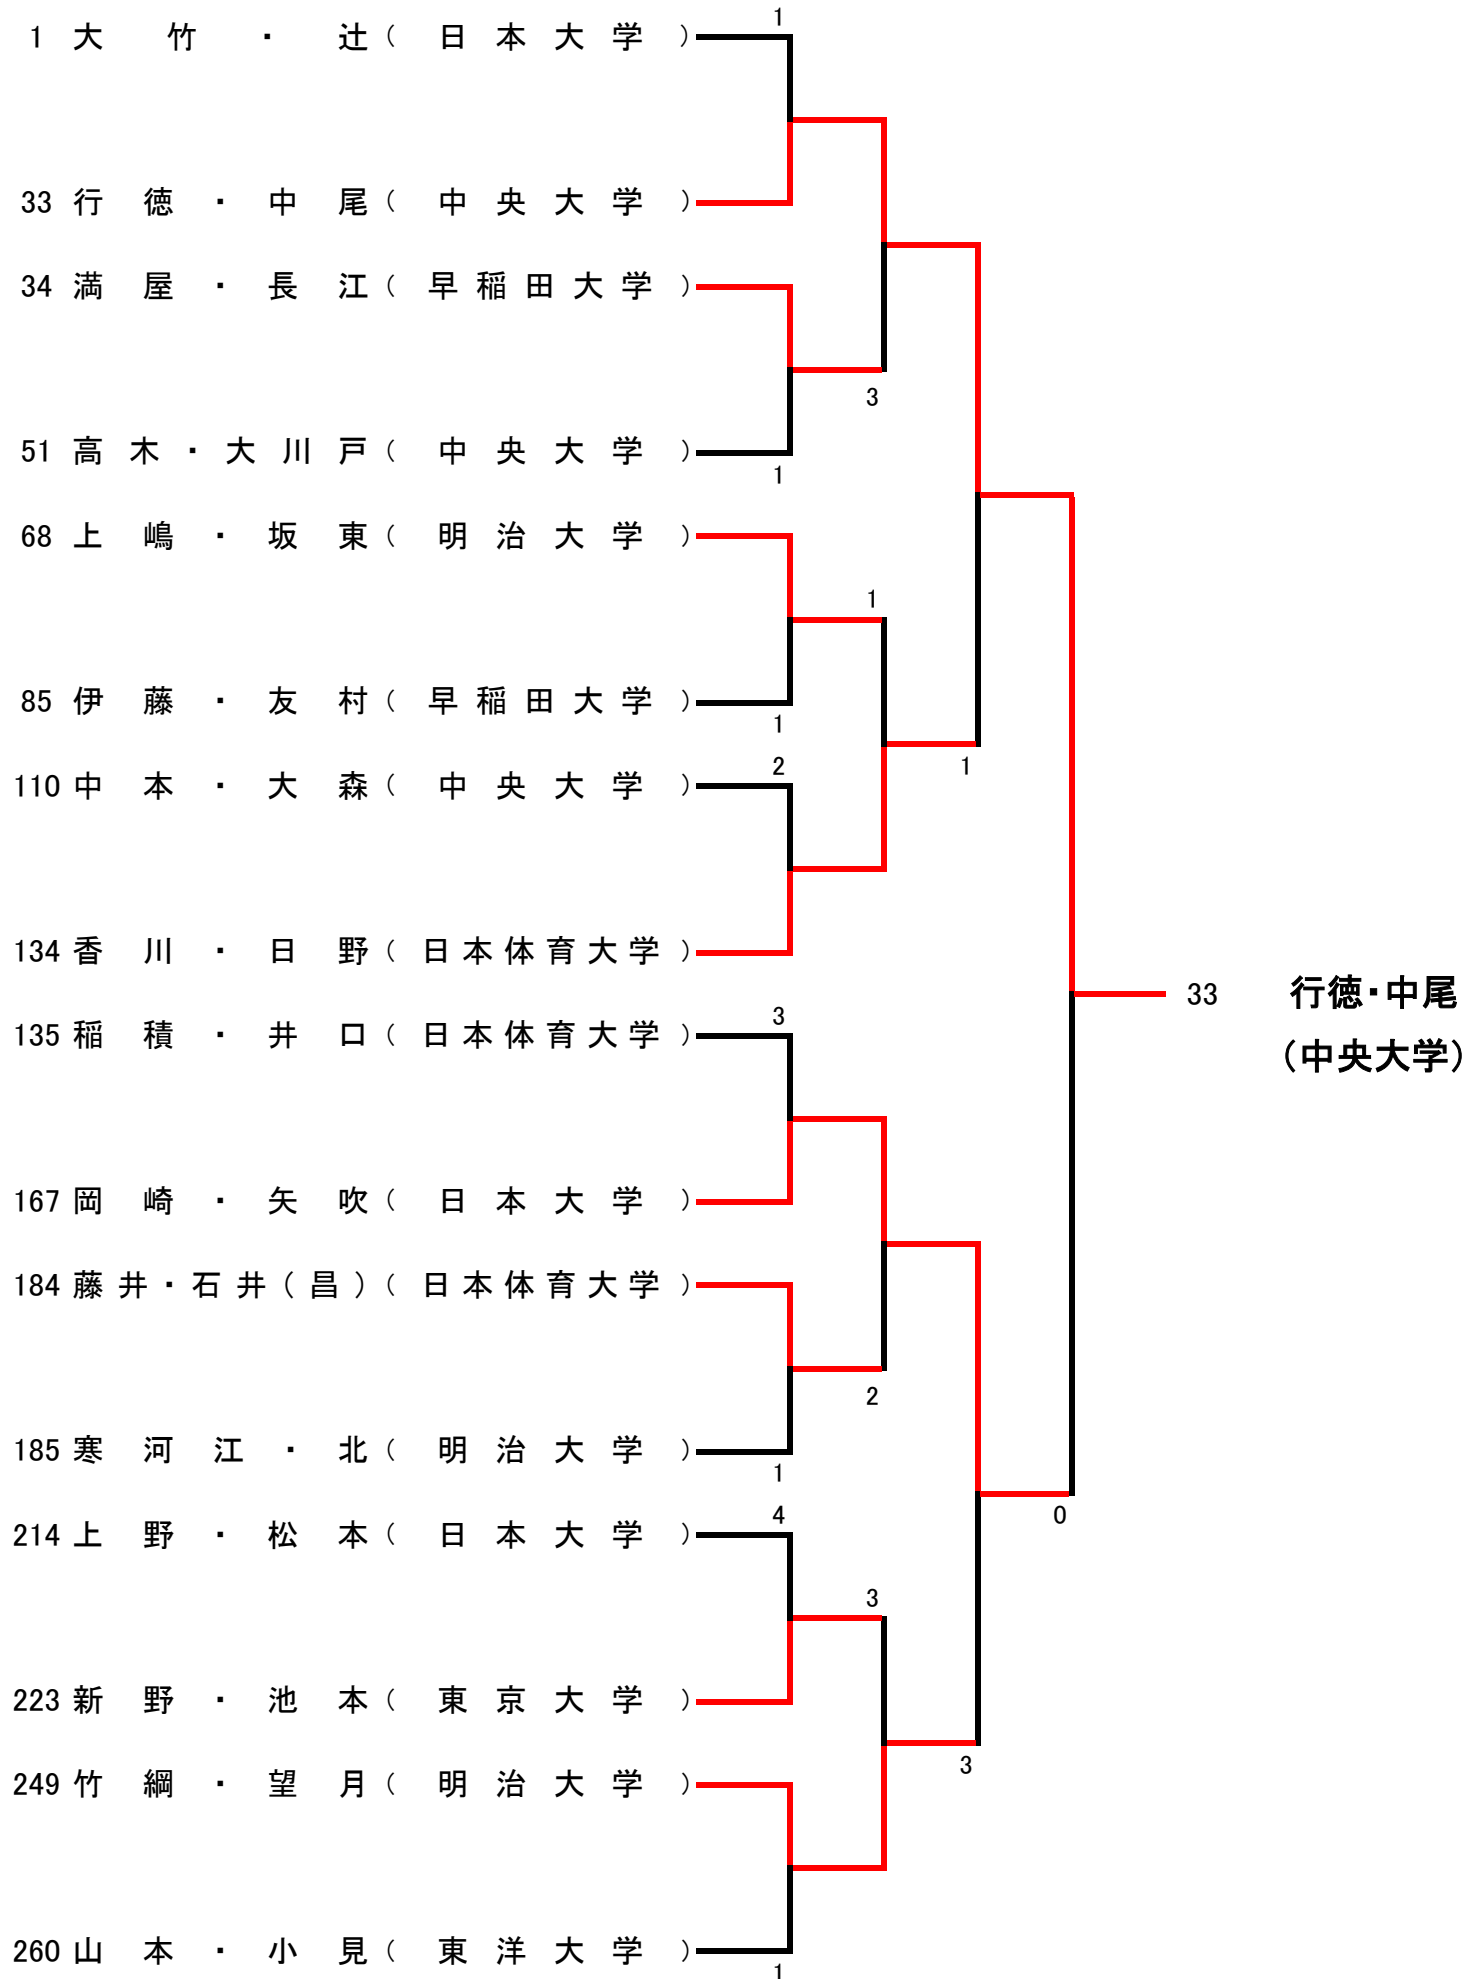

平成20年度関東学生ソフトテニス選手権大会 1部トーナメント

男子

女子