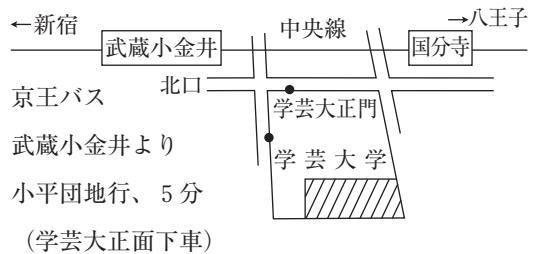

・東京女子体育大学

西国立駅下車  
徒歩10分

・一橋大学

JR 中央線 国立駅南口 徒歩5分

JR 南武線 谷保駅 徒歩15分

大学通りをまっすぐ進む  
東校舎側の正面を入り一番奥が  
テニスコート

・学芸大学コート

・日本女子体育大学