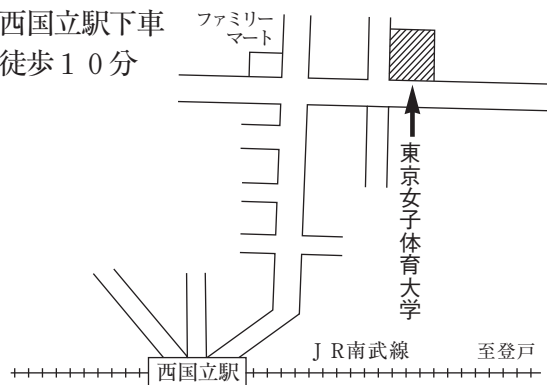

- 小田急・多摩線「小田急永山駅」または京王・相模原線「京王永山駅」より「鶴川駅行」バスで「永山高校前」下車、徒歩5分
- 小田急線・小田原線「鶴川」駅より「永山駅行」「聖蹟桜ヶ丘駅行」「多摩センター駅行」バスで「京王多摩車庫前」下車、徒歩約5分

・東京経済大学

JR 中央線「立川駅」北口下車  
立川バス1番停留所より  
「箱根ヶ崎」「三ツ藤」行に乗りし  
「新海道」にて下車。  
バス停から徒歩約5分

・東京女子体育大学

西国立駅下車  
徒歩10分

・一橋大学

JR 中央線 国立駅南口 徒歩5分

JR 南武線 谷保駅 徒歩15分

大学通りをまっすぐ進む  
東校舎側の正面を入り一番奥が  
テニスコート

・学芸大学コート

・日本女子体育大学