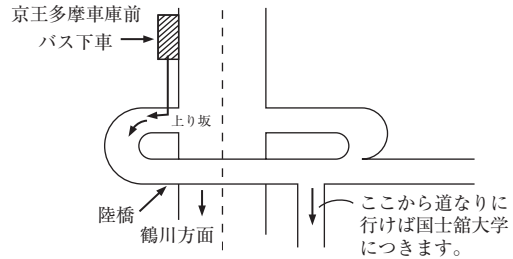

・中央大学コート

JR 中央線「豊田駅」バス20分

「多摩センター行」「中大西門」下車

京王線 } 「多摩センター駅」バス 15分

小田急線 } 「豊田駅」「中大前」下車

徒歩 5分

コート TEL 4 2 6 - 7 4 - 3 7 0 6

・国士舘大学 多摩校舎

- 小田急・多摩線「小田急永山駅」または京王・相模原線「京王永山駅」より「鶴川駅行」バスで「永山高校前」下車、徒歩5分
- 小田急線・小田原線「鶴川」駅より「永山駅行」「聖蹟桜ヶ丘駅行」「多摩センター駅行」バスで「京王多摩車庫前」下車、徒歩約5分

・東京経済大学

JR 中央線「立川駅」北口下車  
立川バス1番停留所より  
「箱根ヶ崎」「三ツ藤」行に乗りし  
「新海道」にて下車。  
バス停から徒歩約5分