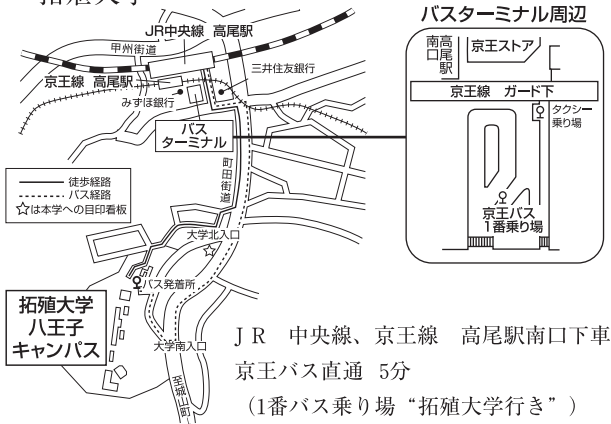

各大学コートへの行き方

・中央大学コート

JR 中央線「豊田駅」バス20分
 「多摩センター行」「中大西門」下車
 京王線 } 「多摩センター駅」バス15分
 小田急線 } 「豊田駅」「中大前」下車
 徒歩5分
 コート TEL 4 2 6 - 7 4 - 3 7 0 6

・国士舘大学 多摩校舎

- 小田急・多摩線「小田急永山駅」または京王・相模原線「京王永山駅」より「鶴川駅行」バスで「永山高校前」下車、徒歩5分
- 小田急線・小田原潜「鶴川」駅より「永山駅行」「聖蹟桜ヶ丘駅行」「多摩センター駅行」バスで「京王多摩車庫前」下車、徒歩約5分

・東京経済大学

JR 中央線「立川駅」北口下車
 立川バス1番停留所より
 「箱根ヶ崎」「三ツ藤」行に乗りし
 「新海道」にて下車。
 バス停から徒歩約5分

・東京女子体育大学

西国立駅下車
 徒歩10分

・拓殖大学

JR 中央線、京王線 高尾駅南口下車
 京王バス直通 5分
 (1番バス乗り場“拓殖大学行き”)