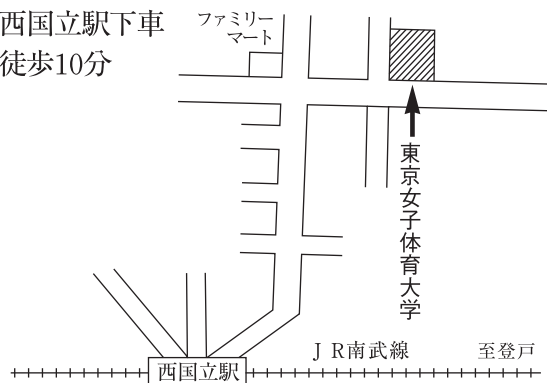

各大学コートへの行き方

・中央大学コート

JR 中央線「豊田駅」バス20分
 「多摩センター行」「中大西門」下車
 京王線 } 「多摩センター駅」バス15分
 小田急線 } 「豊田駅」「中大前」下車
 徒歩5分
 コート TEL 4 2 6 - 7 4 - 3 7 0 6

・国士舘大学 多摩校舎

- 小田急・多摩線「小田急永山駅」または京王・相模原線「京王永山駅」より「鶴川駅行」バスで「永山高校前」下車、徒歩5分
- 小田急線・小田原潜「鶴川」駅より「永山駅行」「聖蹟桜ヶ丘駅行」「多摩センター駅行」バスで「京王多摩車庫前」下車、徒歩約5分

・東京経済大学

JR 中央線「立川駅」北口下車
 立川バス1番停留所より
 「箱根ヶ崎」「三ツ藤」行に乗りし
 「新海道」にて下車。
 バス停から徒歩約5分

・東京女子体育大学

西国立駅下車
 徒歩10分

・拓殖大学

JR 中央線、京王線 高尾駅南口下車
 京王バス直通 5分
 (1番バス乗り場“拓殖大学行き”)