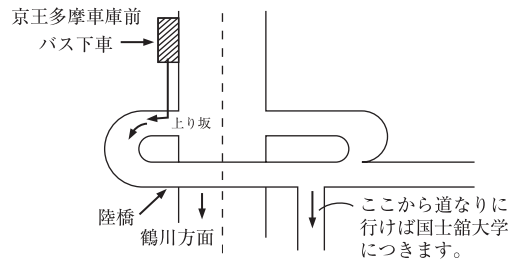

各大学コートへの行き方

・中央大学コート

JR 中央線「豊田駅」バス20分
 「多摩センター行」「中大西門」下車
 京王線 } 「多摩センター駅」バス15分
 小田急線 } 「豊田駅」「中大前」下車
 徒歩5分
 コート TEL 4 2 6 - 7 4 - 3 7 0 6

・国士舘大学 多摩校舎

- 小田急・多摩線「小田急永山駅」または京王・相模原線「京王永山駅」より「鶴川駅行」バスで「永山高校前」下車、徒歩5分
- 小田急線・小田原潜「鶴川」駅より「永山駅行」「聖蹟桜ヶ丘駅行」「多摩センター駅行」バスで「京王多摩車庫前」下車、徒歩約5分

・東京経済大学

JR 中央線「立川駅」北口下車
 立川バス1番停留所より
 「箱根ヶ崎」「三ツ藤」行に乗りし
 「新海道」にて下車。
 バス停から徒歩約5分

・東京女子体育大学

西国立駅下車
 徒歩10分

・拓殖大学

JR 中央線、京王線 高尾駅南口下車
 京王バス直通 5分
 (1番バス乗り場“拓殖大学行き”)