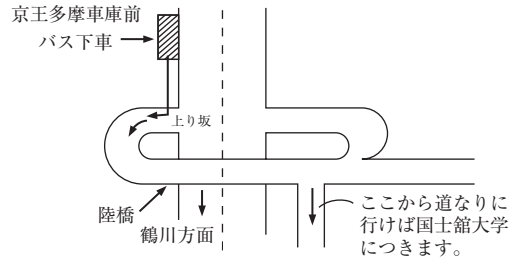

各大学コートへの行き方

・中央大学コート

JR 中央線「豊田駅」バス20分

「多摩センター行」「中大西門」下車

京王線 } 「多摩センター駅」バス 15分

小田急線 } 「豊田駅」「中大前」下車

徒歩 5分

コート TEL 4 2 6 - 7 4 - 3 7 0 6

・ 国士館大学 多摩校舎

- ○小田急・多摩線「小田急永山駅」または京王・相模原線「京王永山駅」より「鶴川駅行」バスで「永山高校前」下車、徒歩5分
- ○小田急線・小田原潜「鶴川」駅より「永山駅行」「聖蹟桜ヶ丘駅行」「多摩センター駅行」バスで「京王多摩車庫前」下車徒歩約5分