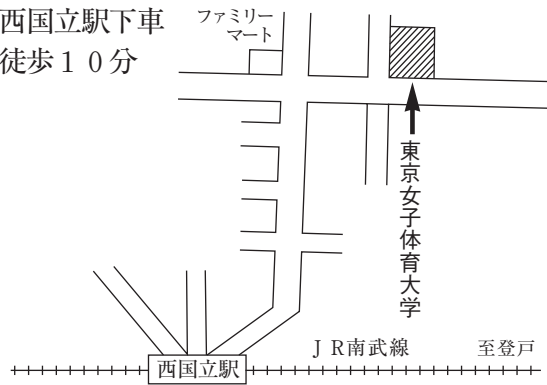

・ 国士館大学 多摩校舎

- 小田急・多摩線「小田急永山駅」または京王・相模原線「京王永山駅」より「鶴川駅行」バスで「永山高校前」下車、徒歩5分
- 小田急線・小田原潜「鶴川」駅より「永山駅行」「聖蹟桜ヶ丘駅行」「多摩センター駅行」バスで「京王多摩車庫前」下車徒歩約5分

・ 日本女子体育大学

京王線「千歳烏山駅」下車
小田急バス「吉祥寺」行
(所要時間約7分)

「岩崎学生寮前」バス停下車すぐ
徒歩：「千歳烏山駅」より約20分

・ 東京経済大学

JR 中央線「立川駅」北口下車
立川バス1番停留所より
「箱根ヶ崎」「三ツ藤」行に乗りし
「新海道」にて下車。
バス停から徒歩約5分

・ 拓殖大学

JR 中央線、京王線 高尾駅南口下車
京王バス直通 5分
(1番バス乗り場「拓殖大学行き」)

・ 東京女子体育大学

西国立駅下車
徒歩10分

・ 東京工業大学