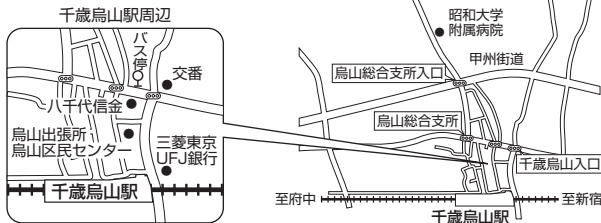

・ 国士館大学 多摩校舎

- 小田急・多摩線「小田急永山駅」または京王・相模原線「京王永山駅」より「鶴川駅行」バスで「永山高校前」下車、徒歩5分
- 小田急線・小田原潜「鶴川」駅より「永山駅行」「聖蹟桜ヶ丘駅行」「多摩センター駅行」バスで「京王多摩車庫前」下車徒歩約5分

・ 日本女子体育大学

京王線「千歳烏山駅」下車
小田急バス「吉祥寺」行
(所要時間約7分)

「岩崎学生寮前」バス停下車すぐ
徒歩：「千歳烏山駅」より約20分

・ 東京経済大学

JR 中央線「立川駅」北口下車
立川バス1番停留所より
「箱根ヶ崎」「三ツ藤」行に乗りし
「新海道」にて下車。
バス停から徒歩約5分

・ 拓殖大学

JR 中央線、京王線 高尾駅南口下車
京王バス直通 5分
(1番バス乗り場「拓殖大学行き」)

・ 東京女子体育大学

西国立駅下車
徒歩10分

・ 東京工業大学