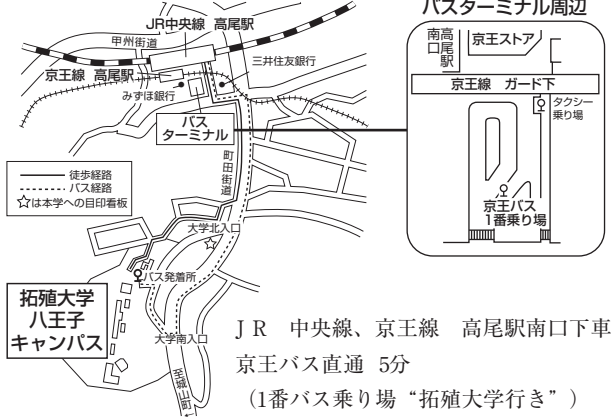

・ 国士館大学 多摩校舎

- 小田急・多摩線「小田急永山駅」または京王・相模原線「京王永山駅」より「鶴川駅行」バスで「永山高校前」下車、徒歩5分
- 小田急線・小田原潜「鶴川」駅より「永山駅行」「聖蹟桜ヶ丘駅行」「多摩センター駅行」バスで「京王多摩車庫前」下車徒歩約5分

・ 日本女子体育大学

京王線「千歳烏山駅」下車
小田急バス「吉祥寺」行
(所要時間約7分)

「岩崎学生寮前」バス停下車すぐ
徒歩：「千歳烏山駅」より約20分

・ 東京経済大学

JR 中央線「立川駅」北口下車
立川バス1番停留所より
「箱根ヶ崎」「三ツ藤」行に乗りし
「新海道」にて下車。
バス停から徒歩約5分

・ 拓殖大学

JR 中央線、京王線 高尾駅南口下車
京王バス直通 5分
(1番バス乗り場「拓殖大学行き」)

・ 東京女子体育大学

西国立駅下車
徒歩10分

・ 東京工業大学