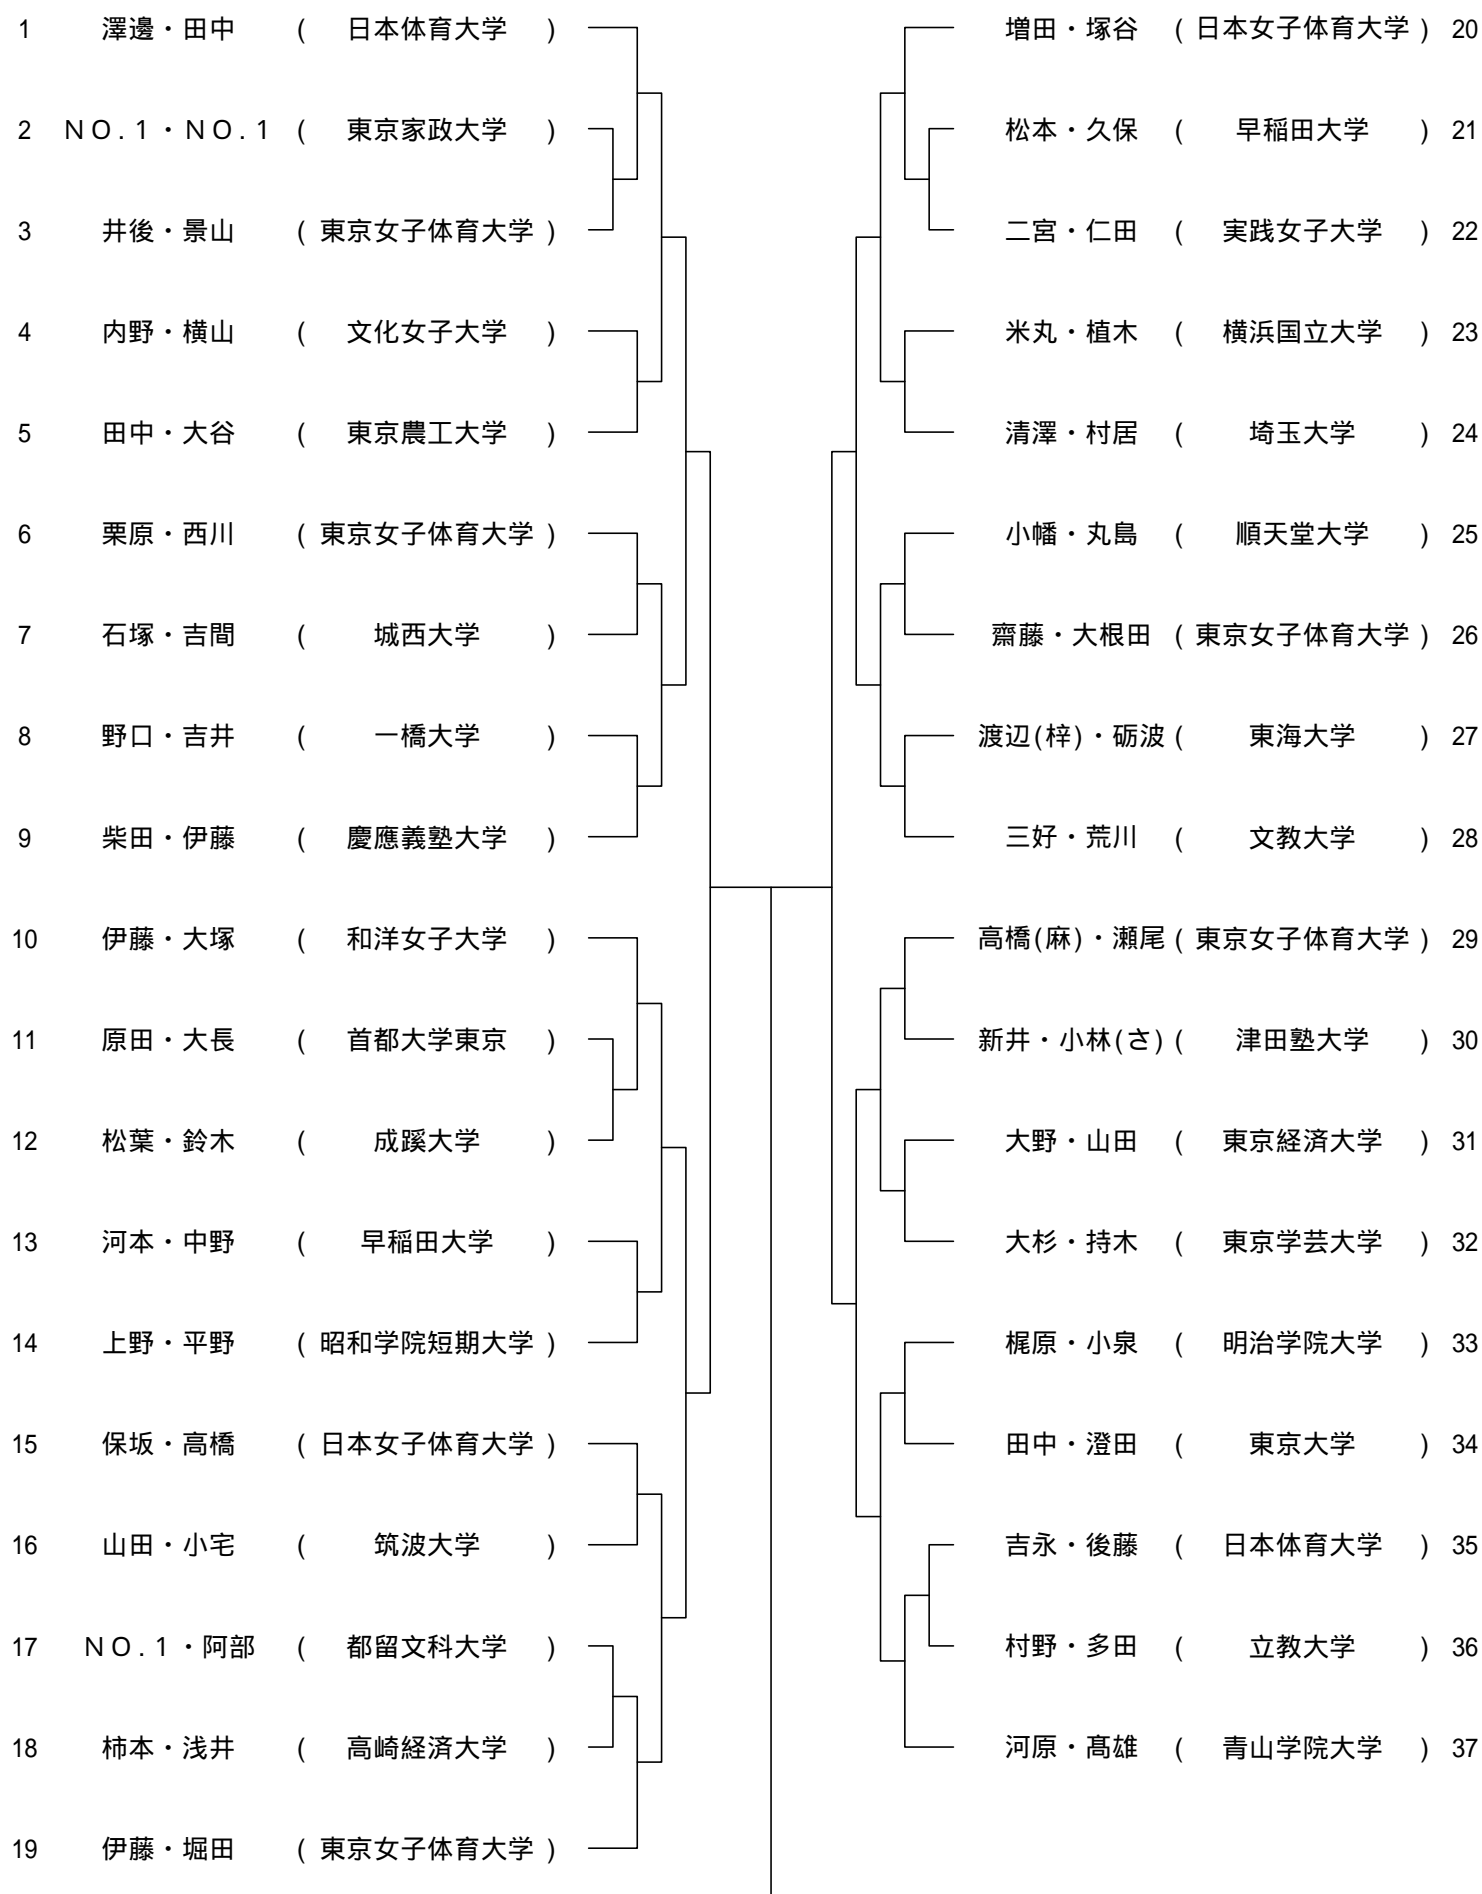

関東学生新進大会(女子)

関東学生新進大会(女子)