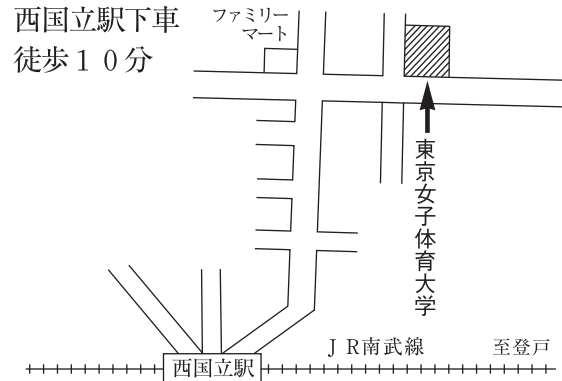

各大学コートへの行き方

・中央大学コート

JR 中央線「豊田駅」バス20分
 「多摩センター行」「中大西門」下車
 京王線 } 「多摩センター駅」バス 15分
 小田急線 } 「豊田駅」「中大前」下車
 徒歩 5分
 コート TEL 4 2 6 - 7 4 - 3 7 0 6

・ 国士館大学 多摩校舎

- 小田急・多摩線「小田急永山駅」または京王・相模原線「京王永山駅」より「鶴川駅行」バスで「永山高校前」下車、徒歩 5分
- 小田急線・小田原潜「鶴川」駅より「永山駅行」「聖蹟桜ヶ丘駅行」「多摩センター駅行」バスで「京王多摩車庫前」下車徒歩約 5分

・ 文教大学・越谷キャンパス
 北越谷駅（東部伊勢崎線）西口下車徒歩10分

・ 東京経済大学

J R 中央線「立川駅」北口下車
 立川バス 1 番停留所より
 「箱根ヶ崎」「三ツ藤」行に乗車し
 「新海道」にて下車。
 バス停から徒歩約 5分

・ 慶應義塾大学コート（日吉）

・ 東京女子体育大学

・ 東京工業大学