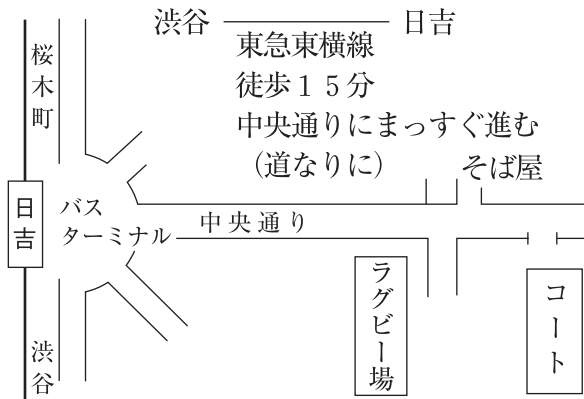

・ 文教大学・越谷キャンパス
 北越谷駅（東部伊勢崎線）西口下車徒歩10分

・ 東京経済大学

J R 中央線「立川駅」北口下車
 立川バス 1 番停留所より
 「箱根ヶ崎」「三ツ藤」行に乗車し
 「新海道」にて下車。
 バス停から徒歩約 5分

・ 慶應義塾大学コート（日吉）

・ 東京女子体育大学

・ 東京工業大学