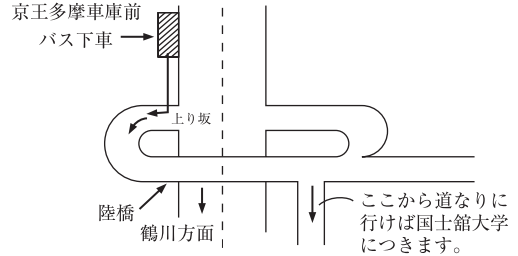

各大学コートへの行き方

・中央大学コート

JR 中央線「豊田駅」バス20分
 「多摩センター行」「中大西門」下車
 京王線 } 「多摩センター駅」バス 15分
 小田急線 } 「豊田駅」「中大前」下車
 徒歩 5分
 コート TEL 4 2 6 - 7 4 - 3 7 0 6

・ 国士館大学 多摩校舎

- 小田急・多摩線「小田急永山駅」または京王・相模原線「京王永山駅」より「鶴川駅行」バスで「永山高校前」下車、徒歩 5分
- 小田急線・小田原潜「鶴川」駅より「永山駅行」「聖蹟桜ヶ丘駅行」「多摩センター駅行」バスで「京王多摩車庫前」下車徒歩約 5分

・ 文教大学・越谷キャンパス
 北越谷駅（東部伊勢崎線）西口下車徒歩10分

・ 東京経済大学

J R 中央線「立川駅」北口下車
 立川バス 1 番停留所より
 「箱根ヶ崎」「三ツ藤」行に乗車し
 「新海道」にて下車。
 バス停から徒歩約 5分

・ 慶應義塾大学コート（日吉）

・ 東京女子体育大学

・ 東京工業大学