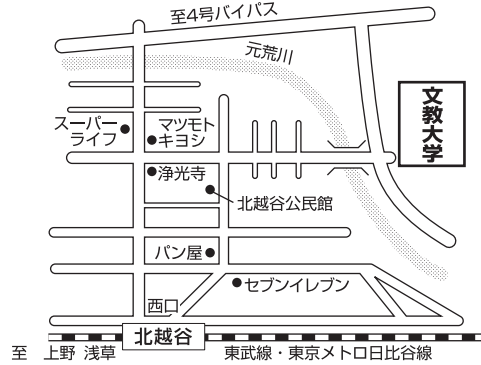

各大学コートへの行き方

・中央大学コート

JR 中央線「豊田駅」バス20分
 「多摩センター行」「中大西門」下車
 京王線 } 「多摩センター駅」バス 15分
 小田急線 } 「豊田駅」「中大前」下車
 徒歩 5分
 コート TEL 4 2 6 - 7 4 - 3 7 0 6

・ 国士館大学 多摩校舎

- 小田急・多摩線「小田急永山駅」または京王・相模原線「京王永山駅」より「鶴川駅行」バスで「永山高校前」下車、徒歩 5分
- 小田急線・小田原潜「鶴川」駅より「永山駅行」「聖蹟桜ヶ丘駅行」「多摩センター駅行」バスで「京王多摩車庫前」下車徒歩約 5分

・ 文教大学・越谷キャンパス
 北越谷駅（東部伊勢崎線）西口下車徒歩10分

・ 東京経済大学

J R 中央線「立川駅」北口下車
 立川バス 1 番停留所より
 「箱根ヶ崎」「三ツ藤」行に乗車し
 「新海道」にて下車。
 バス停から徒歩約 5分

・ 慶應義塾大学コート（日吉）

・ 東京女子体育大学

・ 東京工業大学