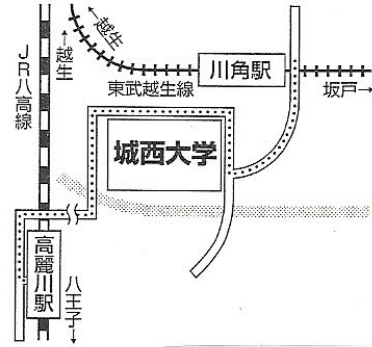

各大学コートへの行き方

・中央大学コート

JR 中央線「豊田駅」バス20分

「多摩センター行」「中大西門」下車

京王線 「多摩センター駅」バス15分

小田急線 「豊田駅」「中大前」下車

徒歩5分

コート TEL 426-74-3706

・城西大学

東武越生線「川角駅」下車 踏切を渡って徒歩10分(約1km)

(池袋駅より東武東上線急行で「坂戸」43分 東武越生線「川角」8分)

・明治大学・生田キャンパス

小田急線「生田駅」南口下車徒歩約10分

小田急線「向ヶ丘遊園駅」北口下車 小田急バス「明大正門前」行き終点下車

・東京経済大学

JR 中央線「立川駅」北口下車

立川バス1番停留所より

「箱根ヶ崎」「三ツ藤」行に乗車し

「新海道」にて下車。

バス停から徒歩約5分

・早稲田大学・所沢キャンパス

西武池袋線「小手指駅」南口下車

西武バス「早稲田大学行き」終点(所要時間約15分)

「宮寺西行き」「JA三ヶ島支店」下車