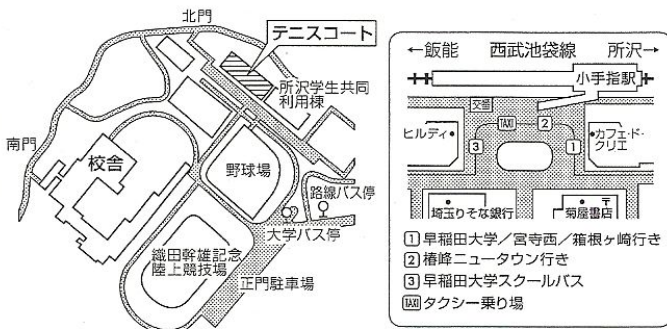

立川バス1番停留所より

「箱根ヶ崎」「三ツ藤」行に乗車し

「新海道」にて下車。

バス停から徒歩約5分

・早稲田大学・所沢キャンパス

西武池袋線「小手指駅」南口下車

西武バス「早稲田大学行き」終点(所要時間約15分)

「宮寺西行き」「JA三ヶ島支店」下車

・青山学院大学・緑が丘グランド

JR 横浜線「淵野辺(ふちのべ)駅」南口からバス15分

「和泉短大前」下車 徒歩3分

・東京工業大学