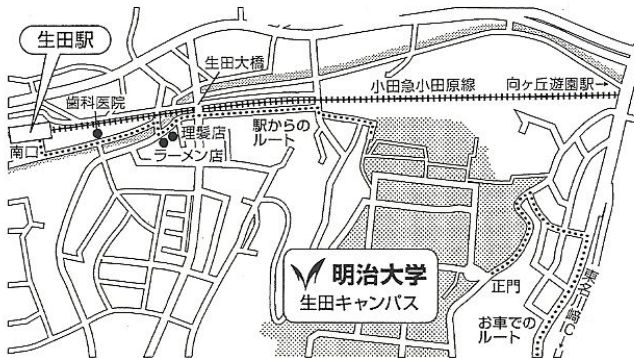

・城西大学

東武越生線「川角駅」下車 踏切を渡って徒歩10分(約1km)

(池袋駅より東武東上線急行で「坂戸」43分 東武越生線「川角」8分)

・明治大学・生田キャンパス

小田急線「生田駅」南口下車徒歩約10分

小田急線「向ヶ丘遊園駅」北口下車 小田急バス「明大正門前」行き終点下車

・東京経済大学

JR 中央線「立川駅」北口下車

立川バス1番停留所より

「箱根ヶ崎」「三ツ藤」行に乗車し

「新海道」にて下車。

バス停から徒歩約5分

・早稲田大学・所沢キャンパス

西武池袋線「小手指駅」南口下車

西武バス「早稲田大学行き」終点(所要時間約15分)

「宮寺西行き」「JA三ヶ島支店」下車

・青山学院大学・緑が丘グランド

JR 横浜線「淵野辺(ふちのべ)駅」南口からバス15分

「和泉短大前」下車 徒歩3分

・東京工業大学