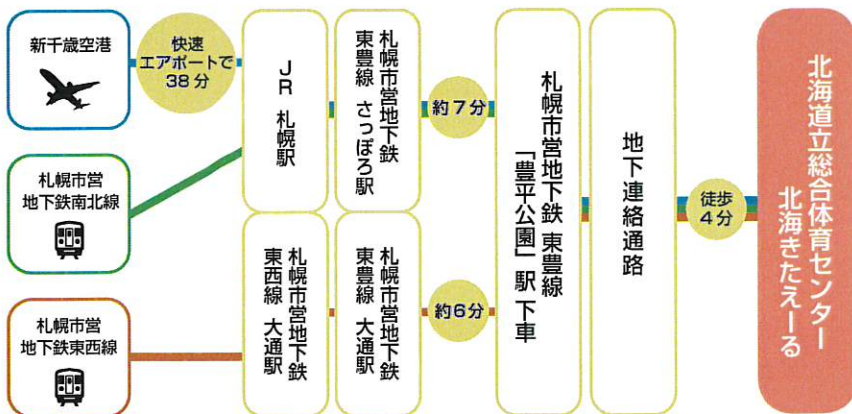

#### 女子

早稲田大学(関東代表)
早稲田大学(関東代表)
早稲田大学(関東代表)
早稲田大学(関東代表)
日本体育大学(関東代表)

### 試合方法

ソフトテニスハンドブックによる日本ソフトテニス連盟原稿のルールを準用して行います。

男子は5組点取り

(予選リーグ・7ゲーム、決勝トーナメント・9ゲーム)

女子は3組点取り

(予選リーグ・7ゲーム、決勝トーナメント・9ゲーム)

※尚、対戦相手は男子2・4番/女子2番目にシングルスを行うこととし、シングルスは予選リーグ/決勝トーナメント共に7ゲームとする

### 会場へのアクセス