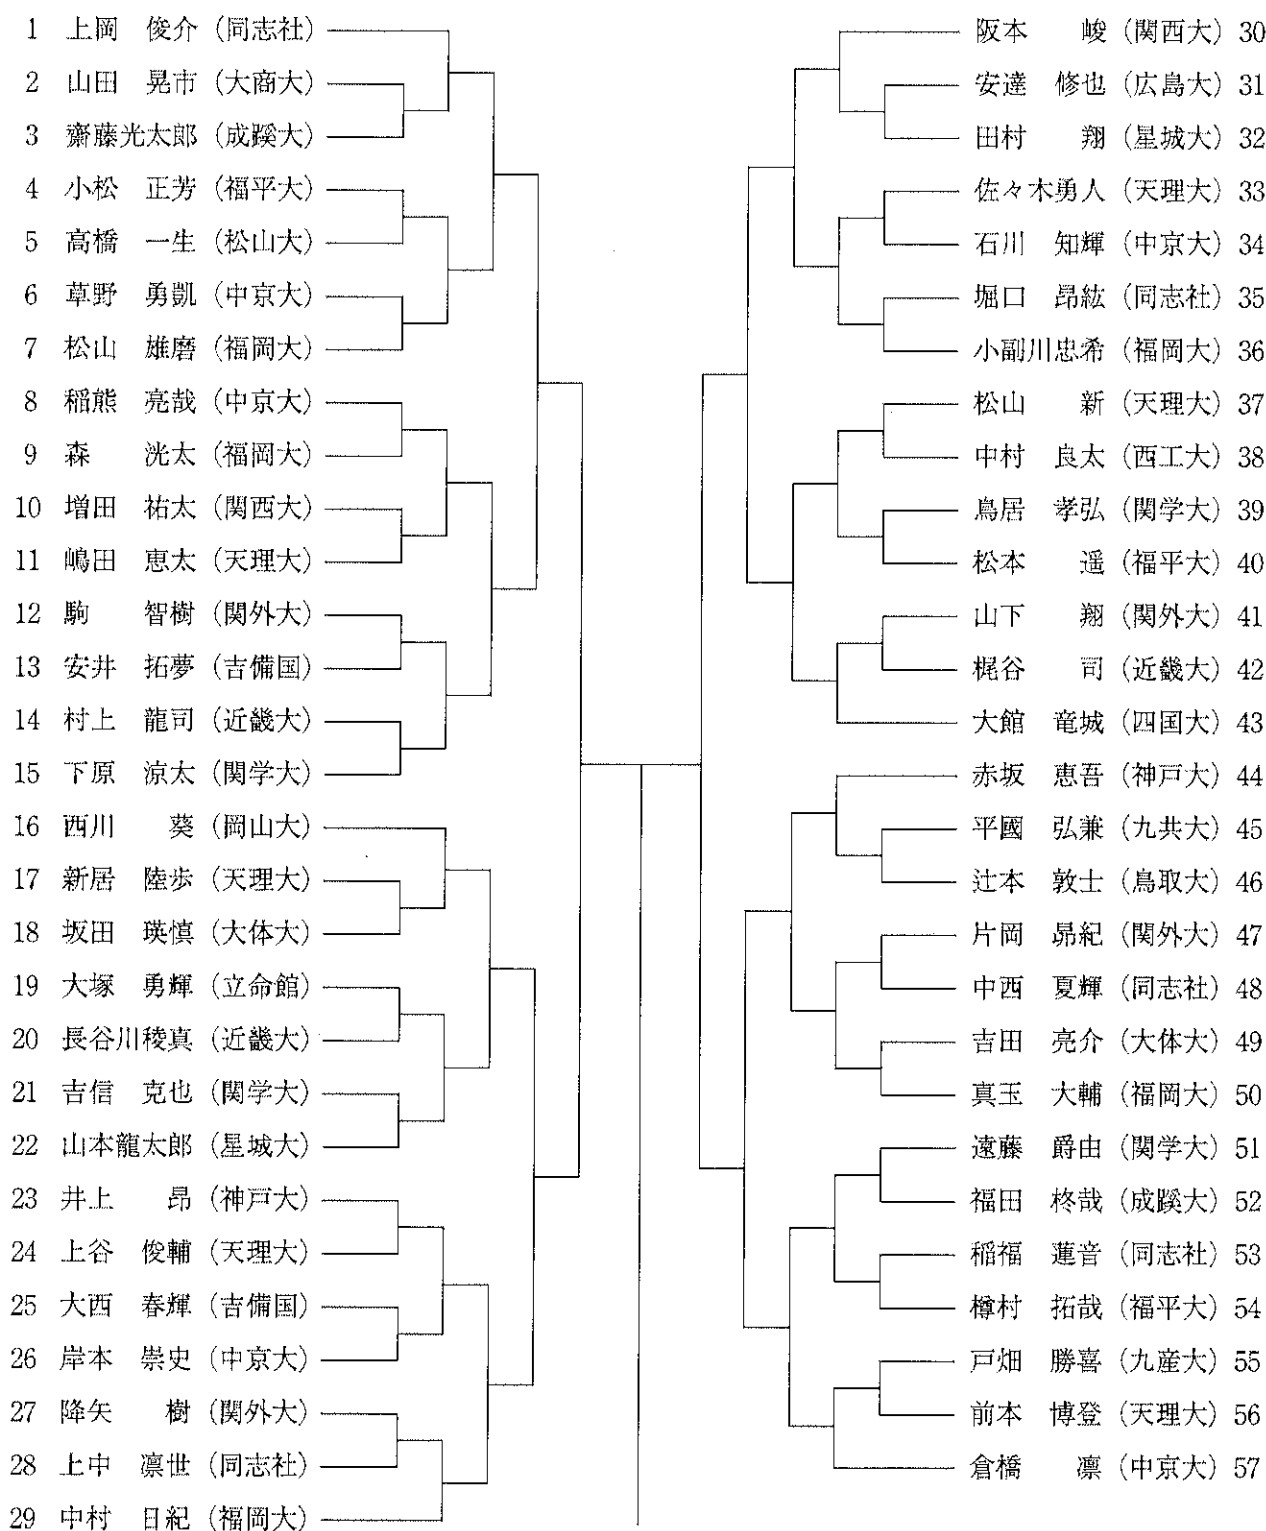

シングルス 男子の部

西日本学生ソフトテニスシングルス選手権大会
 令和元年7月9日
 鳥取市コカ・コーラボトラーズジャパンスポーツパーク

[]

西日本学生大会 シングルス 男子 進行表

コート	1	2	3	4	5	6	7	8
審判	1.上岡俊介(同志社大)	15.下原涼太(関学大)	16.西川葵(岡山大)	29.中村日紀(福岡大)	30.阪本峻(関西大)	43.大館竜城(四国大)	44.赤坂恵吾(神戸大)	57.倉橋凛(中京大)
1	2-3	8-9	17-18	23-24	31-32	37-38	45-46	51-52
2	4-5	10-11	19-20	25-26	33-34	39-40	47-48	53-54
3	6-7	12-13	21-22	27-28	35-36	41-42	49-50	55-56
4	1-2~3	14-15	16-17~18	23~24-25~26	30-31~32	37~38-39~40	44-45~46	51~52-53~54
5	4~5-6~7	8~9-10~11	19~20-21~22	27~28-29	33~34-35~36	41~42-43	47~48-49~50	55~56-57
6	1~3-4~7	12~13-14~15	16~18-19~22	23~26-27~29	30~32-33~36	37~40-41~43	44~46-47~50	51~54-55~57
7		8~11-12~15						
以下は本部より指定								
準々決勝	1~7-8~15		16~22-23~29		30~36-37~43		44~50-51~57	
準決勝	1~15-16~29				30~43-44~57			
決勝	1~29-30~57							

シングルス 女子の部

西日本学生ソフトテニスシングルス選手権大会
令和元年7月9日
鳥取市コカ・コーラボトラーズジャパンスポーツパーク

{ }

西日本学生大会 シングルス 女子 進行表

コート	9	10	11	12	13	14	15	16
初戦審判	1. 梶尾明日香(立命館)	15. 柴原 香琳(福平大)	16. 大塚環依(福岡大)	29. 山本菜々子(四国大)	30. 浦井佳那(天理大)	43. 矢式海音(立命館)	51. 花房真由(福平大)	58. 岡田未来(中京大)
1試合目	2 - 3	8 - 9	17 - 18	23 - 24	31 - 32	37 - 38	44 - 45	52 - 53
2試合目	4 - 5	10 - 11	19 - 20	25 - 26	33 - 34	39 - 40	46 - 47	54 - 55
3試合目	6 - 7	12 - 13	21 - 22	27 - 28	35 - 36	41 - 42	48 - 49	56 - 57
4試合目	1 - 2~3	14 - 15	16 - 17~18	23~24 - 25~26	30 - 31~32	37~38 - 39~40	50 - 51	52~53 - 54~55
5試合目	4~5 - 6~7	8~9 - 10~11	19~20 - 21~22	27~28 - 29	33~34 - 35~36	41~42 - 43	44~45 - 46~47	56~57 - 58
6試合目	1~3 - 4~7	12~13 - 14~15	16~18 - 19~22	23~26 - 27~29	30~32 - 33~36	37~40 - 41~43	48~49 - 50~51	52~55 - 56~58
7試合目		8~11 - 12~15					44~47 - 48~51	
以下は本部より指定								
準々決勝	(1~7) - (8~15)		(16~22) - (23~29)		(30~36) - (37~43)		(44~51) - (52~58)	
準決勝	(1~15) - (16~29)			(30~43) - (44~58)				
決勝	(1~29) - (30~58)							