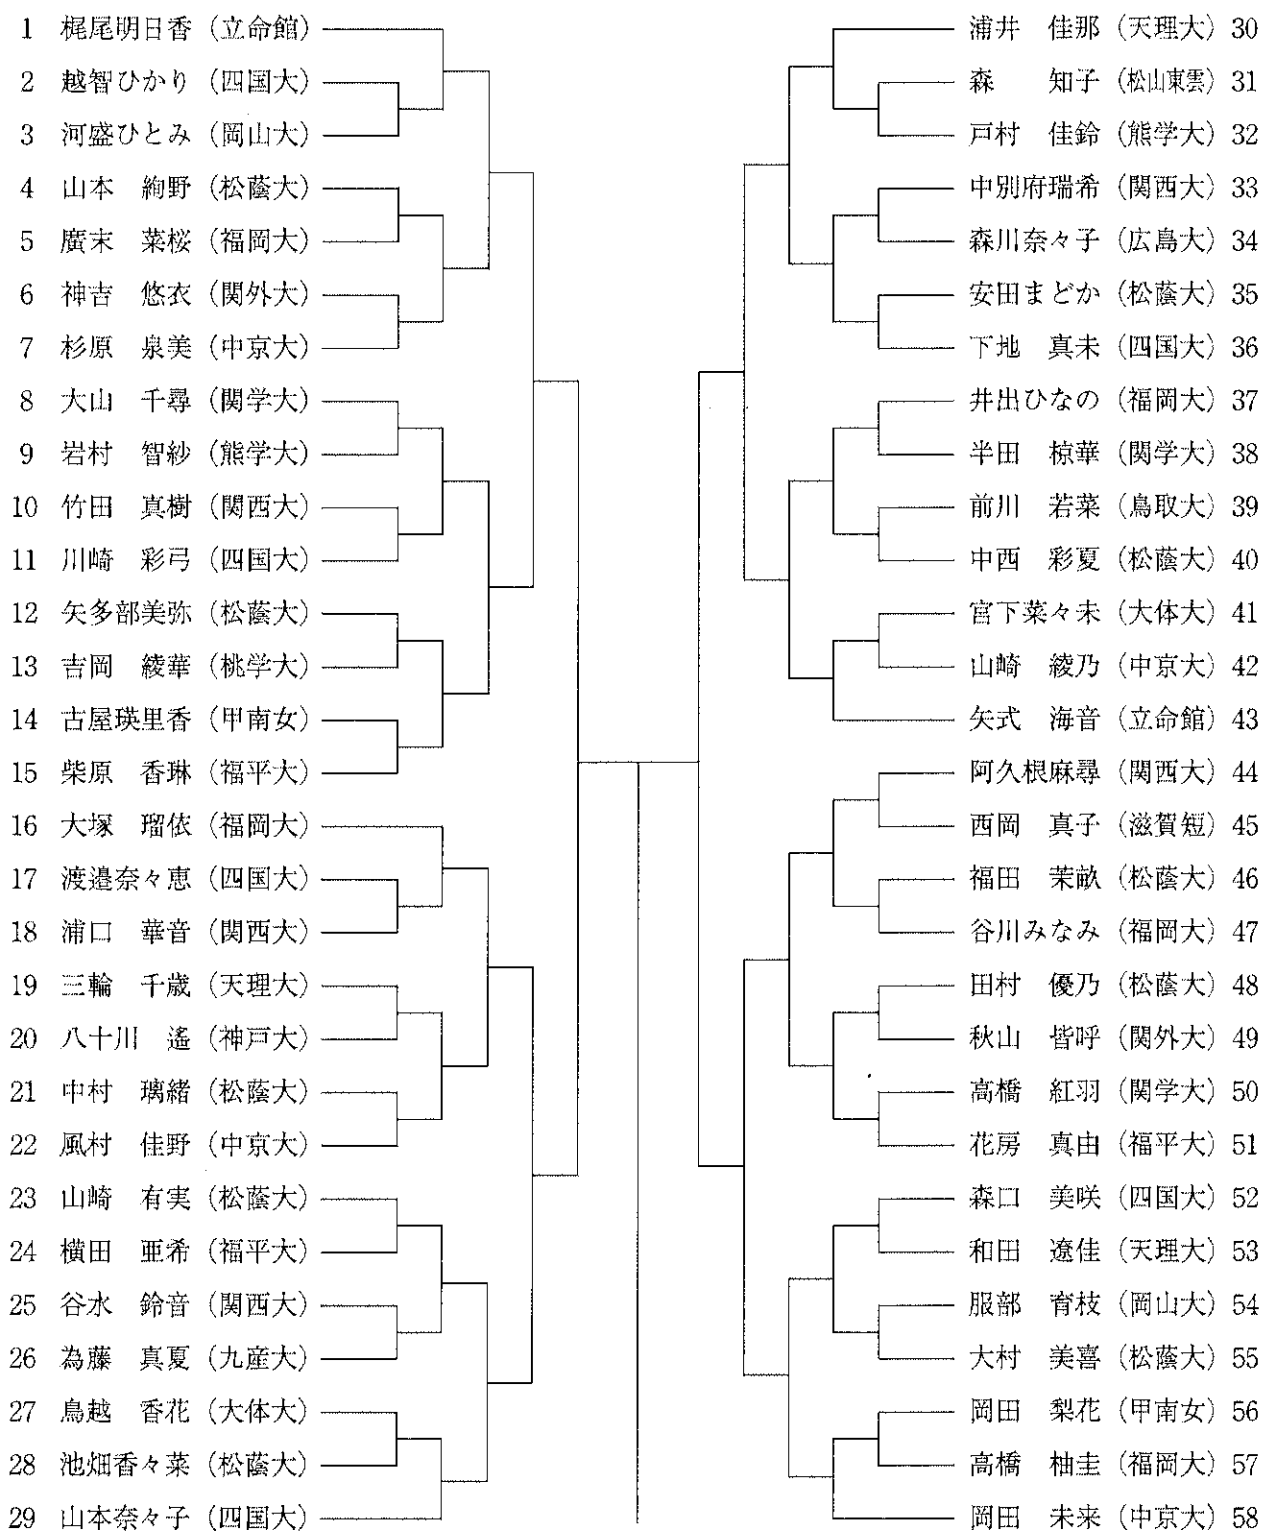

シングルス 男子の部

西日本学生ソフトテニスシングルス選手権大会
 令和元年7月9日
 鳥取市コカ・コーラボトラーズジャパンスポーツパーク

[]

西日本学生大会 シングルス 男子 進行表

コート	1	2	3	4	5	6	7	8
審判	1.上岡俊介(同志社大)	15.下原涼太(関学大)	16.西川葵(岡山大)	29.中村日紀(福岡大)	30.阪本峻(関西大)	43.大館竜城(四国大)	44.赤坂恵吾(神戸大)	57.倉橋凛(中京大)
1	2-3	8-9	17-18	23-24	31-32	37-38	45-46	51-52
2	4-5	10-11	19-20	25-26	33-34	39-40	47-48	53-54
3	6-7	12-13	21-22	27-28	35-36	41-42	49-50	55-56
4	1-2~3	14-15	16-17~18	23~24-25~26	30-31~32	37~38-39~40	44-45~46	51~52-53~54
5	4~5-6~7	8~9-10~11	19~20-21~22	27~28-29	33~34-35~36	41~42-43	47~48-49~50	55~56-57
6	1~3-4~7	12~13-14~15	16~18-19~22	23~26-27~29	30~32-33~36	37~40-41~43	44~46-47~50	51~54-55~57
7		8~11-12~15						
以下は本部より指定								
準々決勝	1~7-8~15		16~22-23~29		30~36-37~43		44~50-51~57	
準決勝	1~15-16~29				30~43-44~57			
決勝	1~29-30~57							

シングルス 女子の部

西日本学生ソフトテニスシングルス選手権大会
令和元年7月9日
鳥取市コカ・コーラボトラーズジャパンスポーツパーク

{ }

西日本学生大会 シングルス 女子 進行表

コート	9	10	11	12	13	14	15	16
初戦審判	1. 梶尾明日香(立命館)	15. 柴原 香琳(福平大)	16. 大塚環依(福岡大)	29. 山本菜々子(四国大)	30. 浦井佳那(天理大)	43. 矢式海音(立命館)	51. 花房真由(福平大)	58. 岡田未来(中京大)
1試合目	2 - 3	8 - 9	17 - 18	23 - 24	31 - 32	37 - 38	44 - 45	52 - 53
2試合目	4 - 5	10 - 11	19 - 20	25 - 26	33 - 34	39 - 40	46 - 47	54 - 55
3試合目	6 - 7	12 - 13	21 - 22	27 - 28	35 - 36	41 - 42	48 - 49	56 - 57
4試合目	1 - 2~3	14 - 15	16 - 17~18	23~24 - 25~26	30 - 31~32	37~38 - 39~40	50 - 51	52~53 - 54~55
5試合目	4~5 - 6~7	8~9 - 10~11	19~20 - 21~22	27~28 - 29	33~34 - 35~36	41~42 - 43	44~45 - 46~47	56~57 - 58
6試合目	1~3 - 4~7	12~13 - 14~15	16~18 - 19~22	23~26 - 27~29	30~32 - 33~36	37~40 - 41~43	48~49 - 50~51	52~55 - 56~58
7試合目		8~11 - 12~15					44~47 - 48~51	
以下は本部より指定								
準々決勝	(1~7) - (8~15)		(16~22) - (23~29)		(30~36) - (37~43)		(44~51) - (52~58)	
準決勝	(1~15) - (16~29)			(30~43) - (44~58)				
決勝	(1~29) - (30~58)							