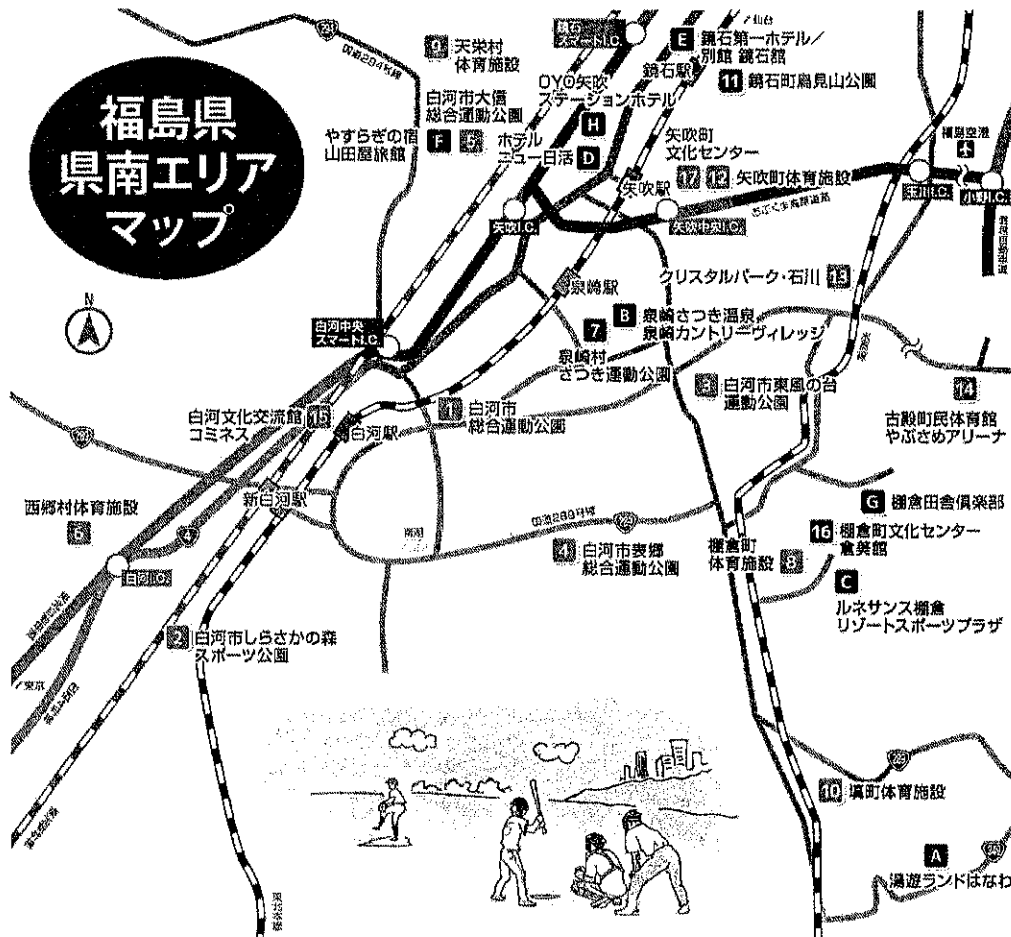

福島県 県南エリア マップ

福島県南ホテル連合会会員宿

MAP A 湯遊ランドはなわ p.10 	MAP E 鏡石第一ホテル/別館 鏡石館 p.14
MAP B 泉崎さつき温泉 泉崎カントリーヴィレッジ p.11 	MAP F やすらぎの宿 山田屋旅館 p.15
MAP C ルネサンス棚倉 リゾートスポーツプラザ p.12 	MAP G 棚倉田舎倶楽部 p.16
MAP D ホテルニュー日活 p.13 	MAP H OYO矢吹ステーションホテル p.17

- | | | | |
|----------------|----------------|------------------|----------------|
| A 湯遊ランドはなわ | ☎ 0247-43-3000 | E 鏡石第一ホテル | ☎ 0248-62-3171 |
| B 泉崎カントリーヴィレッジ | ☎ 0248-53-4211 | F 山田屋旅館 | ☎ 0248-46-2818 |
| C ルネサンス棚倉 | ☎ 0247-33-7611 | G 棚倉田舎倶楽部 | ☎ 0247-33-3193 |
| D ホテルニュー日活 | ☎ 0248-42-3721 | H OYO矢吹ステーションホテル | ☎ 0248-44-4444 |