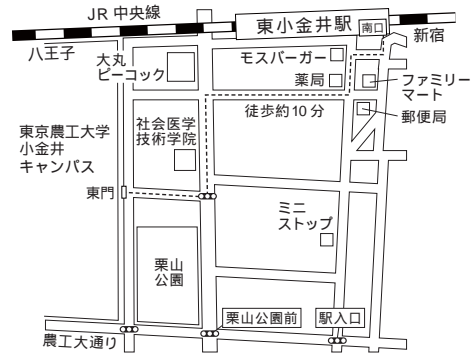

各大学コートへの行き方

・中央大学コート

JR 中央線「豊田駅」バス20分

「多摩センター行」「中大西門」下車

京王線 } 「多摩センター駅」バス 15分

小田急線 } 「豊田駅」「中大前」下車

徒歩 5分

コート TEL 4 2 6 - 7 4 - 3 7 0 6

・東京農工大学・小金井キャンパス

JR中央線「東小金井駅南口」下車 徒歩約10分

・学芸大学コート

武蔵小金井より  
小平団地行、5分  
(学芸大正面下車)

・東京経済大学

J R 中央線「立川駅」北口下車  
立川バス 1 番停留所より  
「箱根ヶ崎」「三ツ藤」行に乗車し  
「新海道」にて下車。  
バス停から徒歩約 5 分

・早稲田大学・所沢キャンパス

西武池袋線「小手指駅」南口下車  
西武バス「早稲田大学行き」終点(所要時間約15分)  
「宮寺西行き」「JA三ヶ島支店」下車