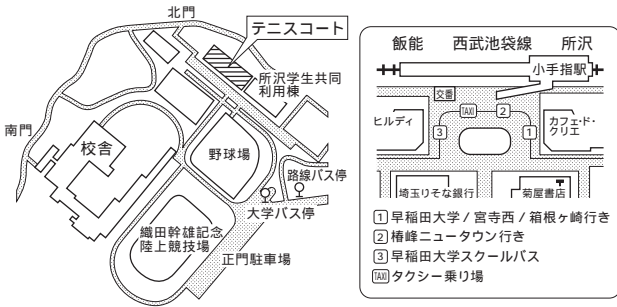

・東京農工大学・小金井キャンパス

JR中央線「東小金井駅南口」下車 徒歩約10分

・学芸大学コート

武蔵小金井より  
小平団地行、5分  
(学芸大正面下車)

・東京経済大学

J R 中央線「立川駅」北口下車  
立川バス 1 番停留所より  
「箱根ヶ崎」「三ツ藤」行に乗車し  
「新海道」にて下車。  
バス停から徒歩約 5 分

・早稲田大学・所沢キャンパス

西武池袋線「小手指駅」南口下車  
西武バス「早稲田大学行き」終点(所要時間約15分)  
「宮寺西行き」「JA三ヶ島支店」下車