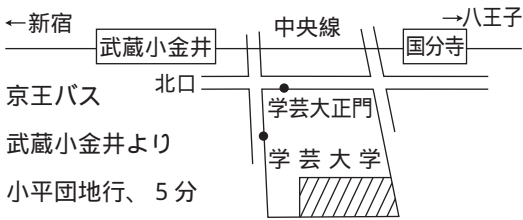

各大学コートへの行き方

・中央大学コート

JR 中央線「豊田駅」バス20分

「多摩センター行」「中大西門」下車

京王線 } 「多摩センター駅」バス 15分

小田急線 } 「豊田駅」「中大前」下車

徒歩 5分

コート TEL 4 2 6 - 7 4 - 3 7 0 6

・東京農工大学・小金井キャンパス

JR中央線「東小金井駅南口」下車 徒歩約10分

・学芸大学コート

武蔵小金井より  
小平団地行、5分  
(学芸大正面下車)

・東京経済大学

J R 中央線「立川駅」北口下車  
立川バス 1 番停留所より  
「箱根ヶ崎」「三ツ藤」行に乗車し  
「新海道」にて下車。  
バス停から徒歩約 5 分

・早稲田大学・所沢キャンパス

西武池袋線「小手指駅」南口下車  
西武バス「早稲田大学行き」終点(所要時間約15分)  
「宮寺西行き」「JA三ヶ島支店」下車