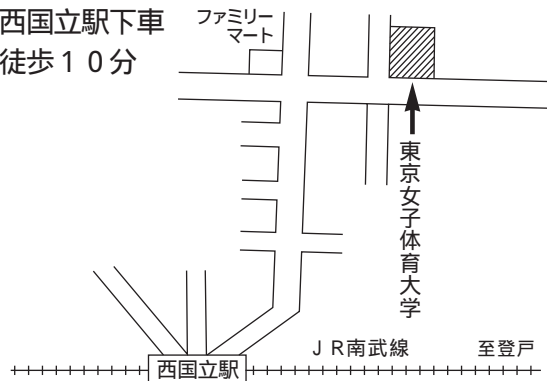

・東京農工大学・小金井キャンパス

JR中央線「東小金井駅南口」下車 徒歩約10分

・学芸大学コート

武蔵小金井より  
小平団地行、5分  
(学芸大正面下車)

・東京経済大学

J R 中央線「立川駅」北口下車  
立川バス 1 番停留所より  
「箱根ヶ崎」「三ツ藤」行に乗車し  
「新海道」にて下車。  
バス停から徒歩約 5 分

・早稲田大学・所沢キャンパス

西武池袋線「小手指駅」南口下車  
西武バス「早稲田大学行き」終点(所要時間約15分)  
「宮寺西行き」「JA三ヶ島支店」下車

・東京女子体育大学

西国立駅下車  
徒歩 10 分

・東京工業大学