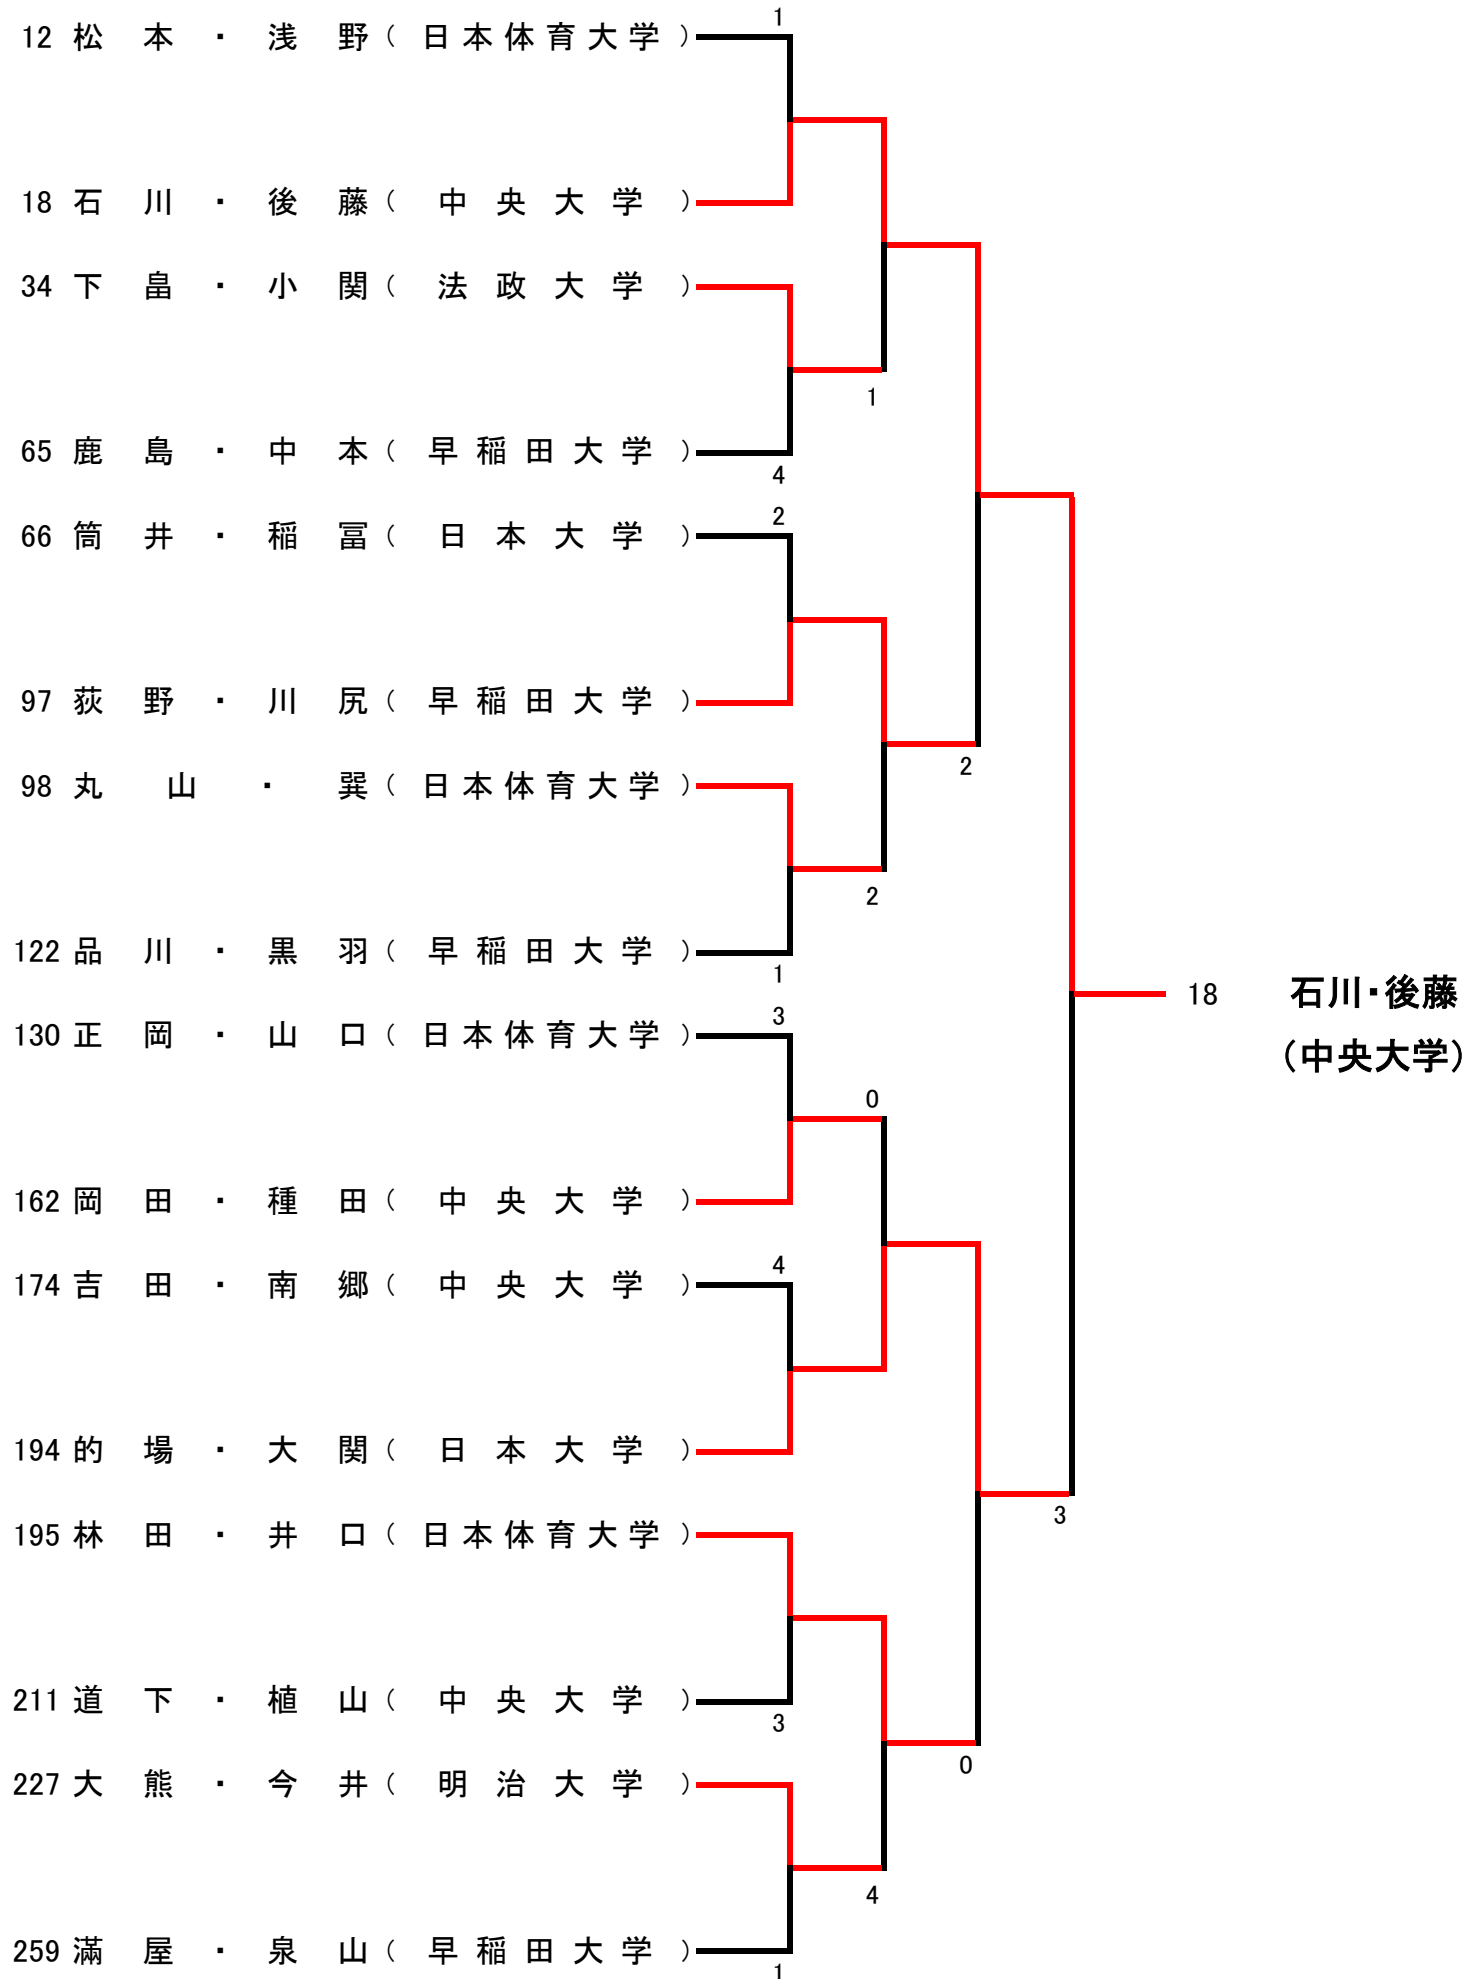

平成22年度関東学生ソフトテニス選手権大会 1部トーナメント

男子

# 女子